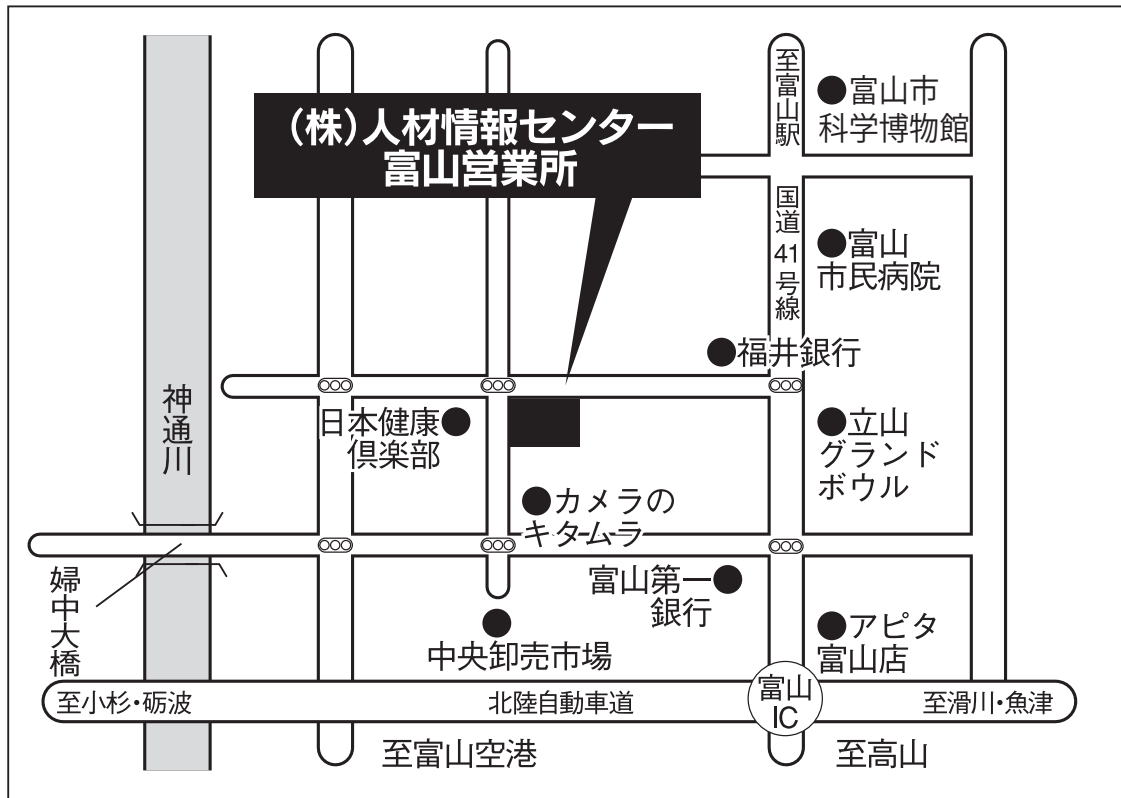

【富山営業所のご案内】

【駐車場のご案内】

※駐車場への出入りは西町大喜側の道路よりお願いします。
当ビル1Fが駐車場となっておりますので、空きスペースに止めてください。

※当ビル隣の駐車場は、他社が管理されている駐車場のため、使用しないでください。